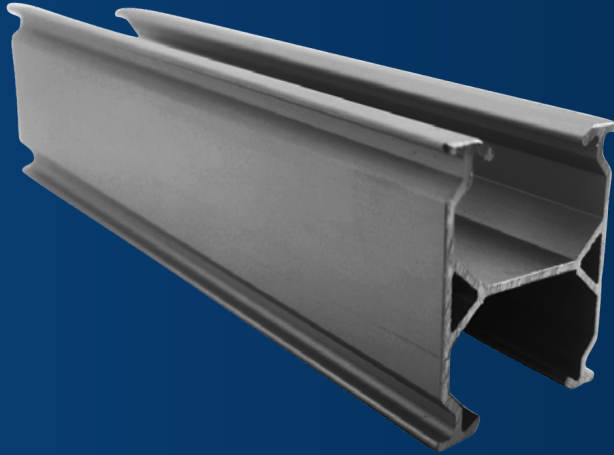

PERFIL H

Economy

Perfil H Economy é indicado para instalações em **telhados cerâmicos, fibrocimento e metálicos.**

CÓDIGO	COMPRIMENTO	PESO KG	REVESTIMENTO
258	2250mm	1,305	NATURAL
259	4500mm	2,610	NATURAL
Material		Alumínio 6063-T6	
Distância recomendada entre fixadores/parafusos		1,4m	

Sistema de Fixação do grampo inferior