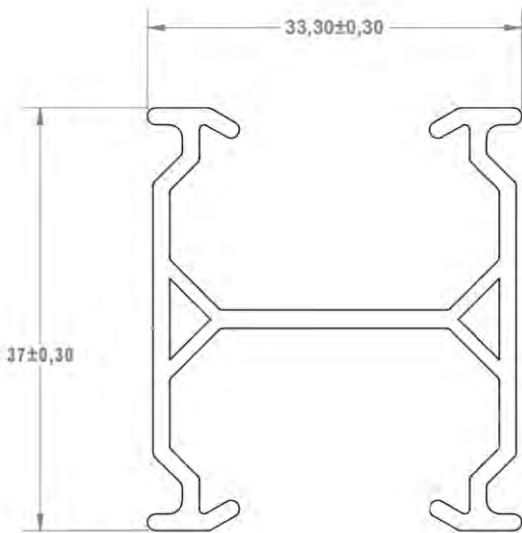

PERFIL H

Economy

Perfil H Economy é indicado para instalações em **telhados cerâmicos, fibrocimento e metálicos.**

CÓDIGO	COMPRIMENTO	PESO KG	REVESTIMENTO
258	2250mm	1,305	NATURAL
259	4500mm	2,610	NATURAL
Material		Alumínio 6063-T6	
Distância recomendada entre fixadores/parafusos		1,4m	

Sistema de Fixação do grampo inferior